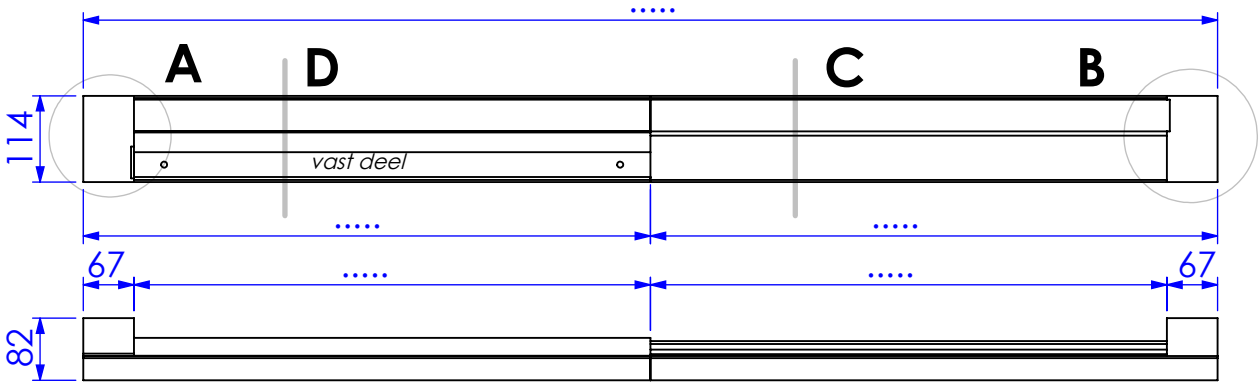

HS-A-114

kleurnummer:

- 1: Granite Black
- 2: Marble Black
- 3: Pure Gray
- 4: Nature Gray
- 5: Pearl White
- 6: Concrete Gray
- 7: anders, nl.

.....

opties:

- : excl. dorpelbevestigers

merk kozijn	aantal

projectnummer:
datum: