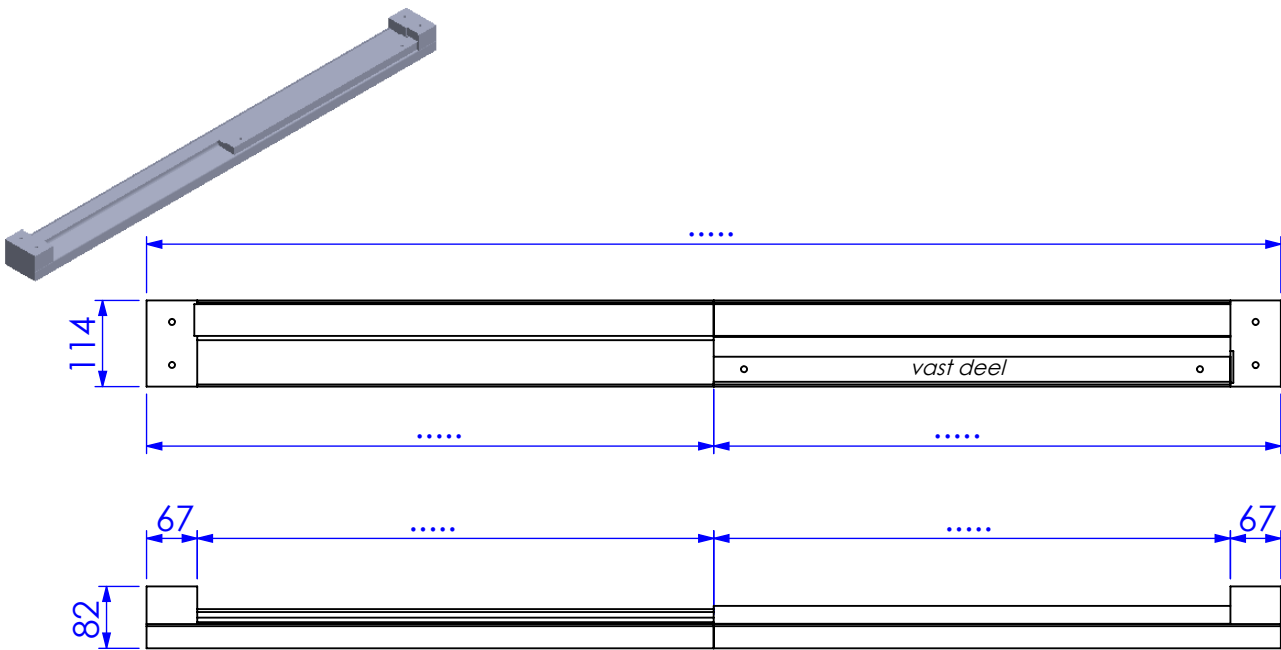

HS-A-114

kleurnummer:

- 1: Granite Black
- 2: Marble Black
- 3: Pure Gray
- 4: Nature Gray
- 5: Pearl White
- 6: Concrete Gray
- 7: anders, nl.

.....

opties:

- : excl. dorpelbevestigers

merk kozijn	aantal

projectnummer:
datum: