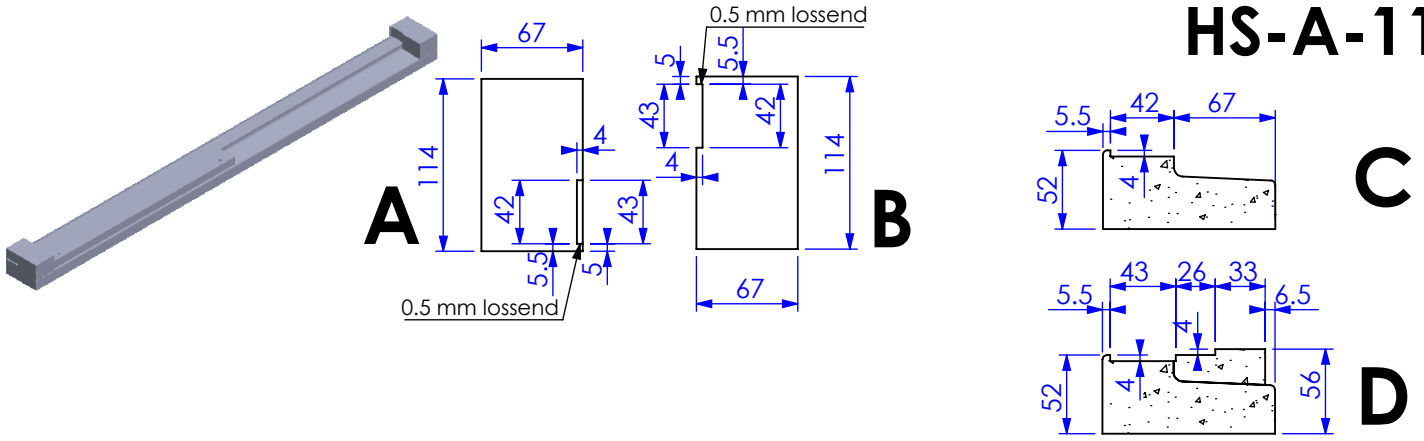

HS-A-114

kleurnummer:

- 1: Granite Black
- 2: Marble Black
- 3: Pure Gray
- 4: Nature Gray
- 5: Pearl White
- 6: Concrete Gray
- 7: anders, nl.

.....

opties:

- : excl. dorpelbevestigers

merk kozijn	aantal

projectnummer:
datum: