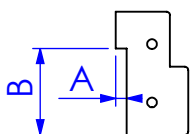

BI-A51-114

dam 42 mm

extra bewerkingen

sponing

maat A = mm
maat B = mm

sponing

maat A = mm
maat B = mm

schuine kant

maat A = graden

schuine kant

maat B = graden

kleurnummer:

- 1: Granite Black
 - 2: Marble Black
 - 3: Pure Gray
 - 4: Nature Gray
 - 5: Pearl White
 - 6: Concrete Gray
 - 7: anders, nl.
-

opties:

- : ISO uitvoering
 - : spouwplatschroeven
 - : excl. dorpelbevestigigers
 - : sluitpot, type
- maatvoering in tek. aangeven