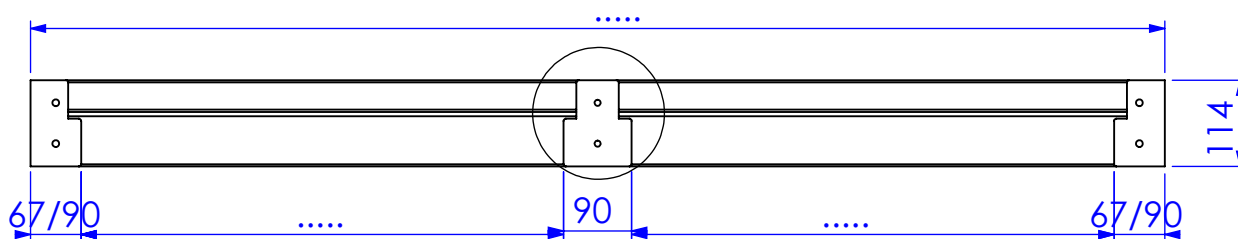

BI-A51-114

dam 42 mm

extra bewerkingen

sponing

maat A = mm
maat B = mm

sponing

maat A = mm
maat B = mm

schuine kant

maat A = graden

schuine kant

maat B = graden

kleurnummer:

- 1: Granite Black
 - 2: Marble Black
 - 3: Pure Gray
 - 4: Nature Gray
 - 5: Pearl White
 - 6: Concrete Gray
 - 7: anders, nl.
-

opties:

- : ISO uitvoering
 - : spouwplatschroeven
 - : excl. dorpelbevestigigers
 - : sluitpot, type
- maatvoering in tek. aangeven