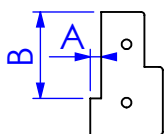

BI-A51-114

dam 42 mm

extra bewerkingen

sponing

maat A = mm
maat B = mm

sponing

maat A = mm
maat B = mm

schuine kant

maat A = graden

schuine kant

maat B = graden

kleurnummer:

- 1: Granite Black
 - 2: Marble Black
 - 3: Pure Gray
 - 4: Nature Gray
 - 5: Pearl White
 - 6: Concrete Gray
 - 7: anders, nl.
-

opties:

- : ISO uitvoering
 - : spouwplatschroeven
 - : excl. dorpelbevestigigers
 - : sluitpot, type
- maatvoering in tek. aangeven