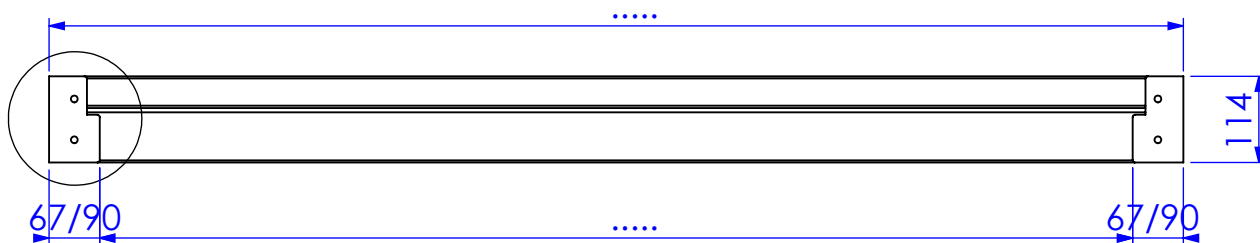

BI-A51-114

dam 42 mm

extra bewerkingen

sponing

maat A = mm
maat B = mm

sponing

maat A = mm
maat B = mm

schuine kant

maat A = graden

schuine kant

maat B = graden

kleurnummer:

- 1: Granite Black
 - 2: Marble Black
 - 3: Pure Gray
 - 4: Nature Gray
 - 5: Pearl White
 - 6: Concrete Gray
 - 7: anders, nl.
-

opties:

- : ISO uitvoering
 - : spouwplatschroeven
 - : excl. dorpelbevestigigers
 - : sluitpot, type
- maatvoering in tek. aangeven