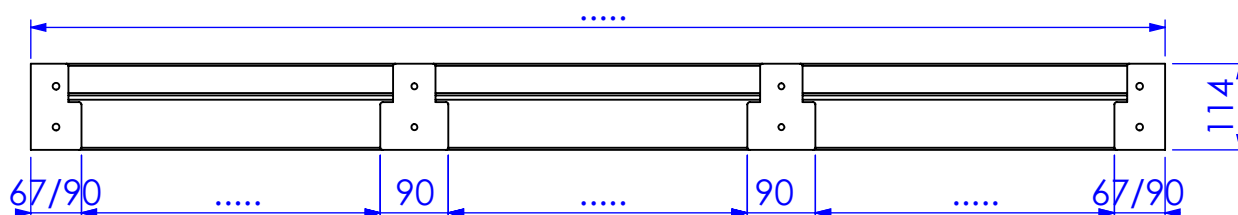

BI-A51-114

dam 42 mm

extra bewerkingen

sponing

maat A = mm
maat B = mm

sponing

maat A = mm
maat B = mm

schuine kant

maat A = graden

schuine kant

maat B = graden

kleurnummer:

- 1: Granite Black
 - 2: Marble Black
 - 3: Pure Gray
 - 4: Nature Gray
 - 5: Pearl White
 - 6: Concrete Gray
 - 7: anders, nl.
-

opties:

- : ISO uitvoering
 - : spouwplatschroeven
 - : excl. dorpelbevestigigers
 - : sluitpot, type
- maatvoering in tek. aangeven