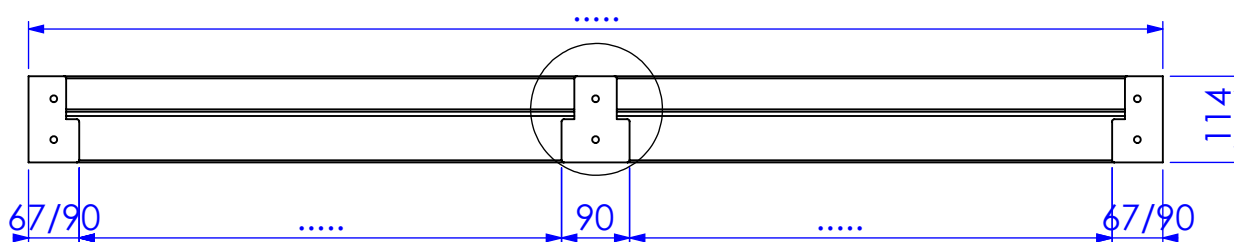

BI-A57-114

dam 47 mm

extra bewerkingen

sponing

maat A = mm
maat B = mm

sponing

maat A = mm
maat B = mm

schuine kant

maat A = graden

schuine kant

maat B = graden

kleurnummer:

- 1: Granite Black
 - 2: Marble Black
 - 3: Pure Gray
 - 4: Nature Gray
 - 5: Pearl White
 - 6: Concrete Gray
 - 7: anders, nl.
-

opties:

- : ISO uitvoering
 - : spouwvatschroeven
 - : excl. dorpelbevestigigers
 - : sluitpot, type
- maatvoering in tek. aangeven