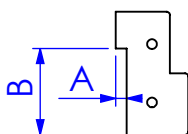

BI-A57-114

dam 47 mm

extra bewerkingen

sponing

maat A = mm
maat B = mm

sponing

maat A = mm
maat B = mm

schuine kant

maat A = graden

schuine kant

maat B = graden

kleurnummer:

- 1: Granite Black
 - 2: Marble Black
 - 3: Pure Gray
 - 4: Nature Gray
 - 5: Pearl White
 - 6: Concrete Gray
 - 7: anders, nl.
-

opties:

- : ISO uitvoering
 - : spouwvatschroeven
 - : excl. dorpelbevestigigers
 - : sluitpot, type
- maatvoering in tek. aangeven