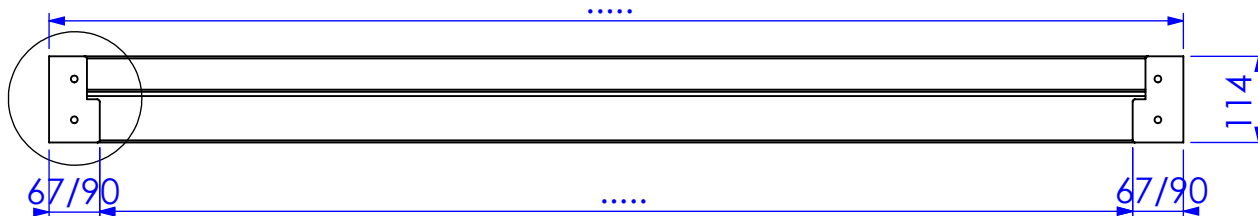

BI-A57-114

dam 47 mm

extra bewerkingen

sponing

maat A = mm
maat B = mm

sponing

maat A = mm
maat B = mm

schuine kant

maat A = graden

schuine kant

maat B = graden

kleurnummer:

- 1: Granite Black
 - 2: Marble Black
 - 3: Pure Gray
 - 4: Nature Gray
 - 5: Pearl White
 - 6: Concrete Gray
 - 7: anders, nl.
-

opties:

- : ISO uitvoering
 - : spouwvatschroeven
 - : excl. dorpelbevestigigers
 - : sluitpot, type
- maatvoering in tek. aangeven