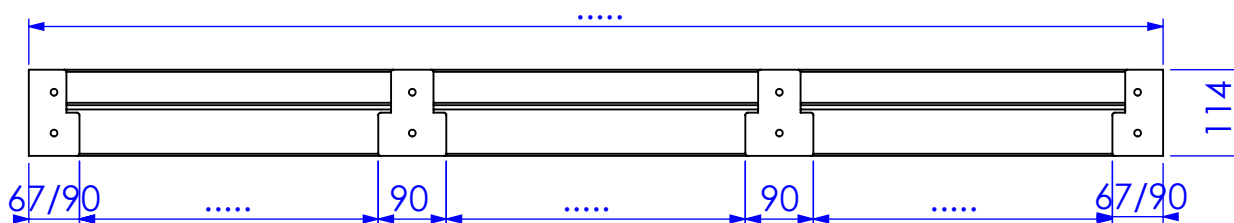

BI-A57-114

dam 47 mm

extra bewerkingen

sponing

maat A = mm
maat B = mm

sponing

maat A = mm
maat B = mm

schuine kant

maat A = graden

schuine kant

maat B = graden

kleurnummer:

- 1: Granite Black
 - 2: Marble Black
 - 3: Pure Gray
 - 4: Nature Gray
 - 5: Pearl White
 - 6: Concrete Gray
 - 7: anders, nl.
-

opties:

- : ISO uitvoering
 - : spouwvatschroeven
 - : excl. dorpelbevestigigers
 - : sluitpot, type
- maatvoering in tek. aangeven