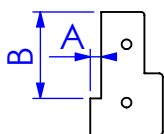

BI-A57-114

dam 47 mm

extra bewerkingen

sponing

maat A = mm
maat B = mm

sponing

maat A = mm
maat B = mm

schuine kant

maat A = graden

schuine kant

maat B = graden

kleurnummer:

- 1: Granite Black
 - 2: Marble Black
 - 3: Pure Gray
 - 4: Nature Gray
 - 5: Pearl White
 - 6: Concrete Gray
 - 7: anders, nl.
-

opties:

- : ISO uitvoering
 - : spouwvatschroeven
 - : excl. dorpelbevestigigers
 - : sluitpot, type
- maatvoering in tek. aangeven