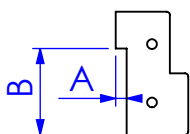

BI-A57-114

dam 42 mm

extra bewerkingen

sponing

maat A = mm
maat B = mm

sponing

maat A = mm
maat B = mm

schuine kant

maat A = graden

schuine kant

maat B = graden

kleurnummer:

- 1: Granite Black
- 2: Marble Black
- 3: Pure Gray
- 4: Nature Gray
- 5: Pearl White
- 6: Concrete Gray
- 7: anders, nl.

.....

opties:

- : ISO uitvoering
 - : spouwlat Schroeven
 - : excl. dorpelbevestigings
 - : sluitpot, type
- maatvoering in tek. aangeven