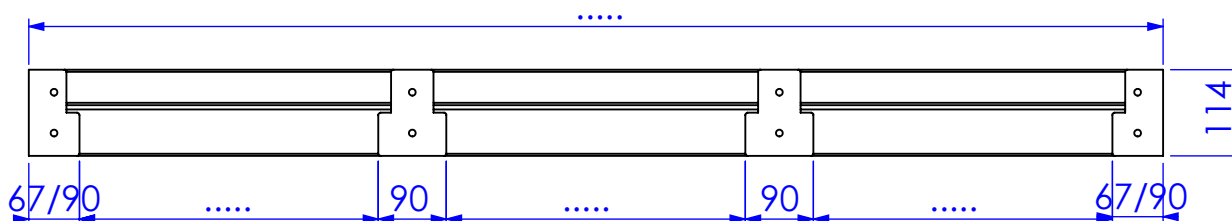

BI-A57-114

dam 42 mm

extra bewerkingen

sponing

maat A = mm
maat B = mm

sponing

maat A = mm
maat B = mm

schuine kant

maat A = graden

schuine kant

maat B = graden

kleurnummer:

- 1: Granite Black
- 2: Marble Black
- 3: Pure Gray
- 4: Nature Gray
- 5: Pearl White
- 6: Concrete Gray
- 7: anders, nl.

.....

opties:

- : ISO uitvoering
 - : spouwlat Schroeven
 - : excl. dorpelbevestigings
 - : sluitpot, type
- maatvoering in tek. aangeven