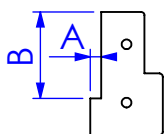

BI-A57-114

dam 42 mm

extra bewerkingen

sponing

maat A = mm
maat B = mm

sponing

maat A = mm
maat B = mm

schuine kant

maat A = graden

schuine kant

maat B = graden

kleurnummer:

- 1: Granite Black
- 2: Marble Black
- 3: Pure Gray
- 4: Nature Gray
- 5: Pearl White
- 6: Concrete Gray
- 7: anders, nl.

.....

opties:

- : ISO uitvoering
 - : spouwlat Schroeven
 - : excl. dorpelbevestigings
 - : sluitpot, type
- maatvoering in tek. aangeven