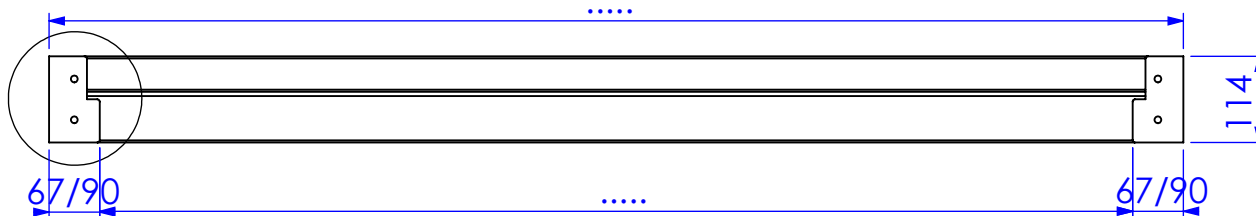

BI-A57-114

dam 42 mm

extra bewerkingen

sponing

maat A = mm
maat B = mm

sponing

maat A = mm
maat B = mm

schuine kant

maat A = graden

schuine kant

maat B = graden

kleurnummer:

- 1: Granite Black
- 2: Marble Black
- 3: Pure Gray
- 4: Nature Gray
- 5: Pearl White
- 6: Concrete Gray
- 7: anders, nl.

.....

opties:

- : ISO uitvoering
 - : spouwlat Schroeven
 - : excl. dorpelbevestigings
 - : sluitpot, type
- maatvoering in tek. aangeven