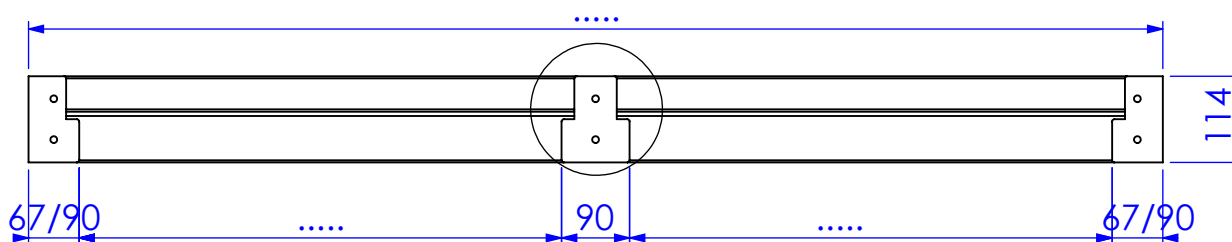

BI-A57-114

dam 42 mm

extra bewerkingen

sponing

maat A = mm
maat B = mm

sponing

maat A = mm
maat B = mm

schuine kant

maat A = graden

schuine kant

maat B = graden

kleurnummer:

- 1: Granite Black
- 2: Marble Black
- 3: Pure Gray
- 4: Nature Gray
- 5: Pearl White
- 6: Concrete Gray
- 7: anders, nl.

.....

opties:

- : ISO uitvoering
 - : spouwlat Schroeven
 - : excl. dorpelbevestigings
 - : sluitpot, type
- maatvoering in tek. aangeven