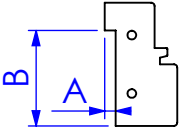

extra bewerkingen

sponing
maat A = mm
maat B = mm

sponing
maat A = mm
maat B = mm

schuine kant
maat A = graden

schuine kant
maat B = graden

kleurnummer:
 1: Granite Black
 2: Marble Black
 3: Pure Gray
 4: Nature Gray
 5: Pearl White
 6: Concrete Gray
 7: anders, nl.

opties:
 : ISO uitvoering
 : spouwvatschroeven
 : excl. dorpelbevestigigers
 : sluitpot, type
 maatvoering in tek. aangeven

merk kozijn	aantal	aantal gespiegeld

projectnummer:
datum: