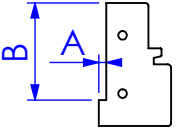

extra bewerkingen

sponing
maat A = mm
maat B = mm

sponing
maat A = mm
maat B = mm

schuine kant
maat A = graden

schuine kant
maat B = graden

kleurnummer:
 1: Granite Black
 2: Marble Black
 3: Pure Gray
 4: Nature Gray
 5: Pearl White
 6: Concrete Gray
 7: anders, nl.

opties:
 : ISO uitvoering
 : spouwvatschroeven
 : excl. dorpelbevestigigers
 : sluitpot, type
 maatvoering in tek. aangeven

merk kozijn	aantal	aantal gespiegeld

projectnummer:
datum: