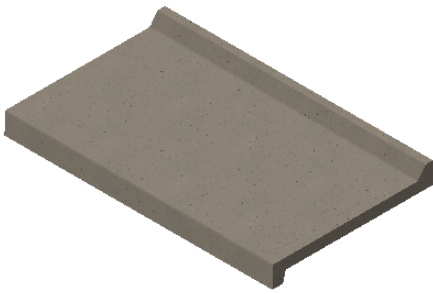

raamdorpels

lengte: _____

aantal: _____

lengte: _____

aantal: _____

lengte: _____

aantal: _____

kleurnummer:

- 1: Granite Black
- 2: Marble Black
- 3: Pure Gray
- 4: Nature Gray
- 5: Pearl White
- 6: Concrete Gray
- 7: anders, nl.

.....

projectnummer:
datum: