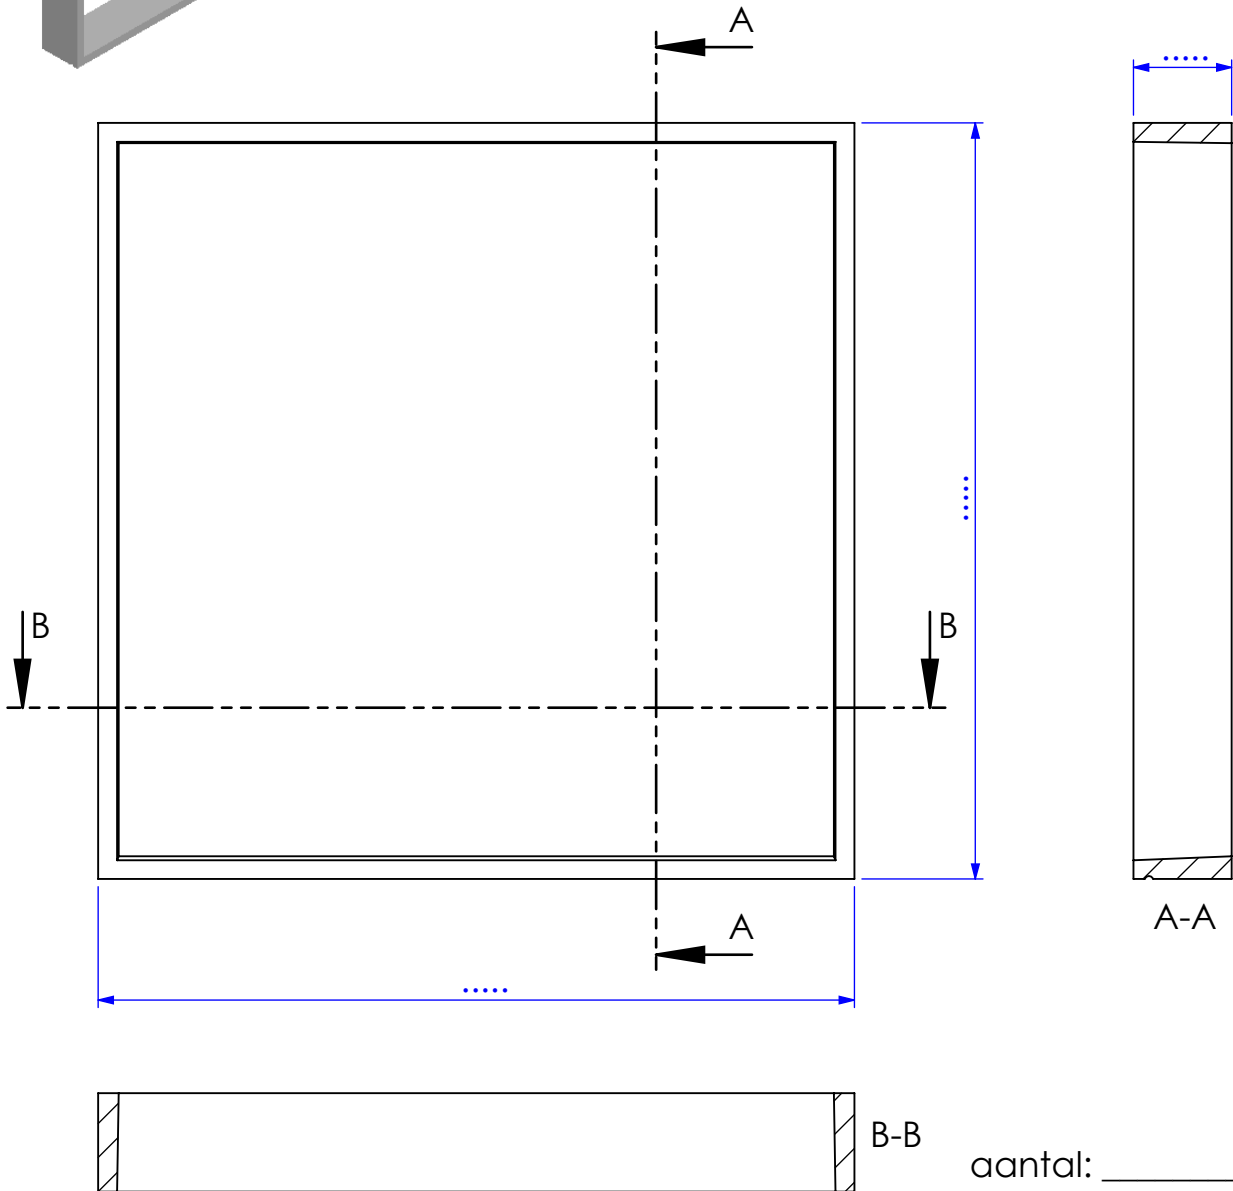

vast kader

kleurnummer:

- 1: Granite Black
- 2: Marble Black
- 3: Pure Gray
- 4: Nature Gray
- 5: Pearl White
- 6: Concrete Gray
- 7: anders, nl.

.....

projectnummer:
datum: